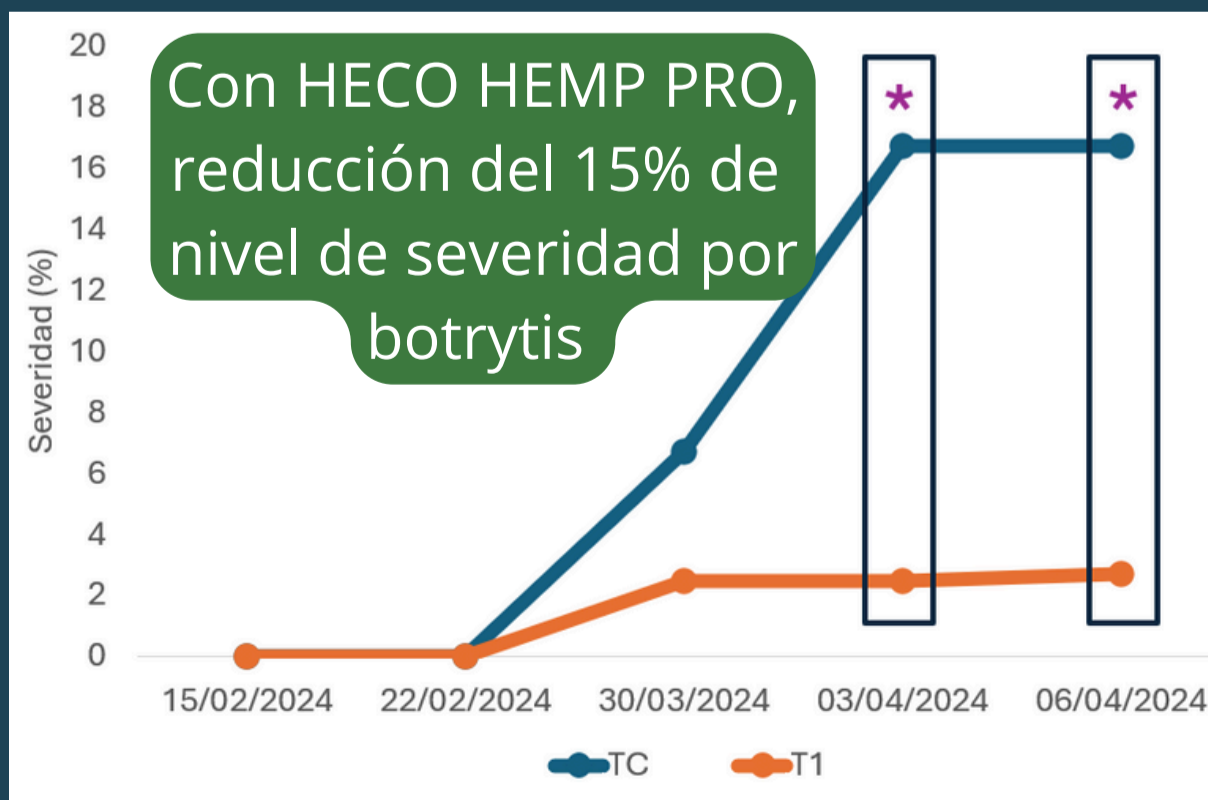

ENSAYO DE EFICACIA AGRONÓMICA

EVALUACIÓN DEL USO DE ECO HEMP PRO

OBJETIVO:

Evaluar ECO HEMP PRO en el control sanitario y el rendimiento en un cultivo de cannabis

Cannabis sativa Early

Trump

Zafra 2024

Condiciones de campo -
Maldonado

ECO HEMP PRO: Fungicida ecológico

APLICACIONES

2 en vegetativo: Dosis: 0.36 g/pl
6 en reproductivo: 0.18 g/pl

TRATAMIENTOS

TC - Testigo comercial

T1 - ECO HEMP PRO

Diseño completamente
al azar

No hubo daños por
fitotoxicidad al usar ECO
HEMP PRO

Reducción de la
incidencia de
botrytis al usar
HECO HEMP PRO